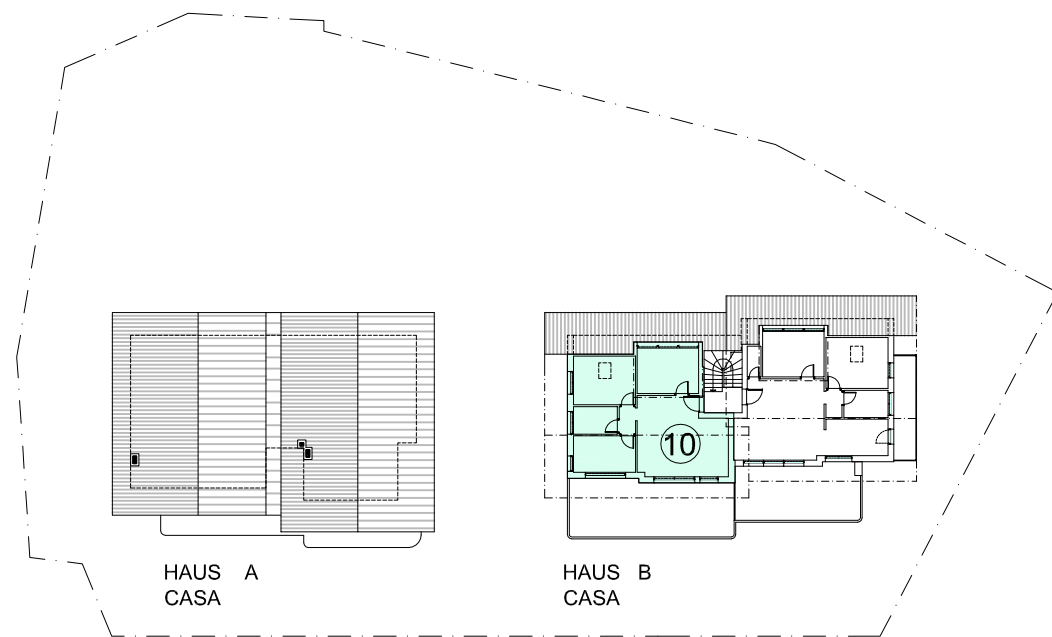

RESIDENCE SCHABSERHOF

Dachgeschoss – Piano Sottotetto
Wohnung 10 Appartamento

Nettowohnfläche
Superficie netta mq 71,83
Gesamtverkaufsfläche
Superficie commerciale mq 112,03

Dachgeschoss 1:100
Piano Sottotetto