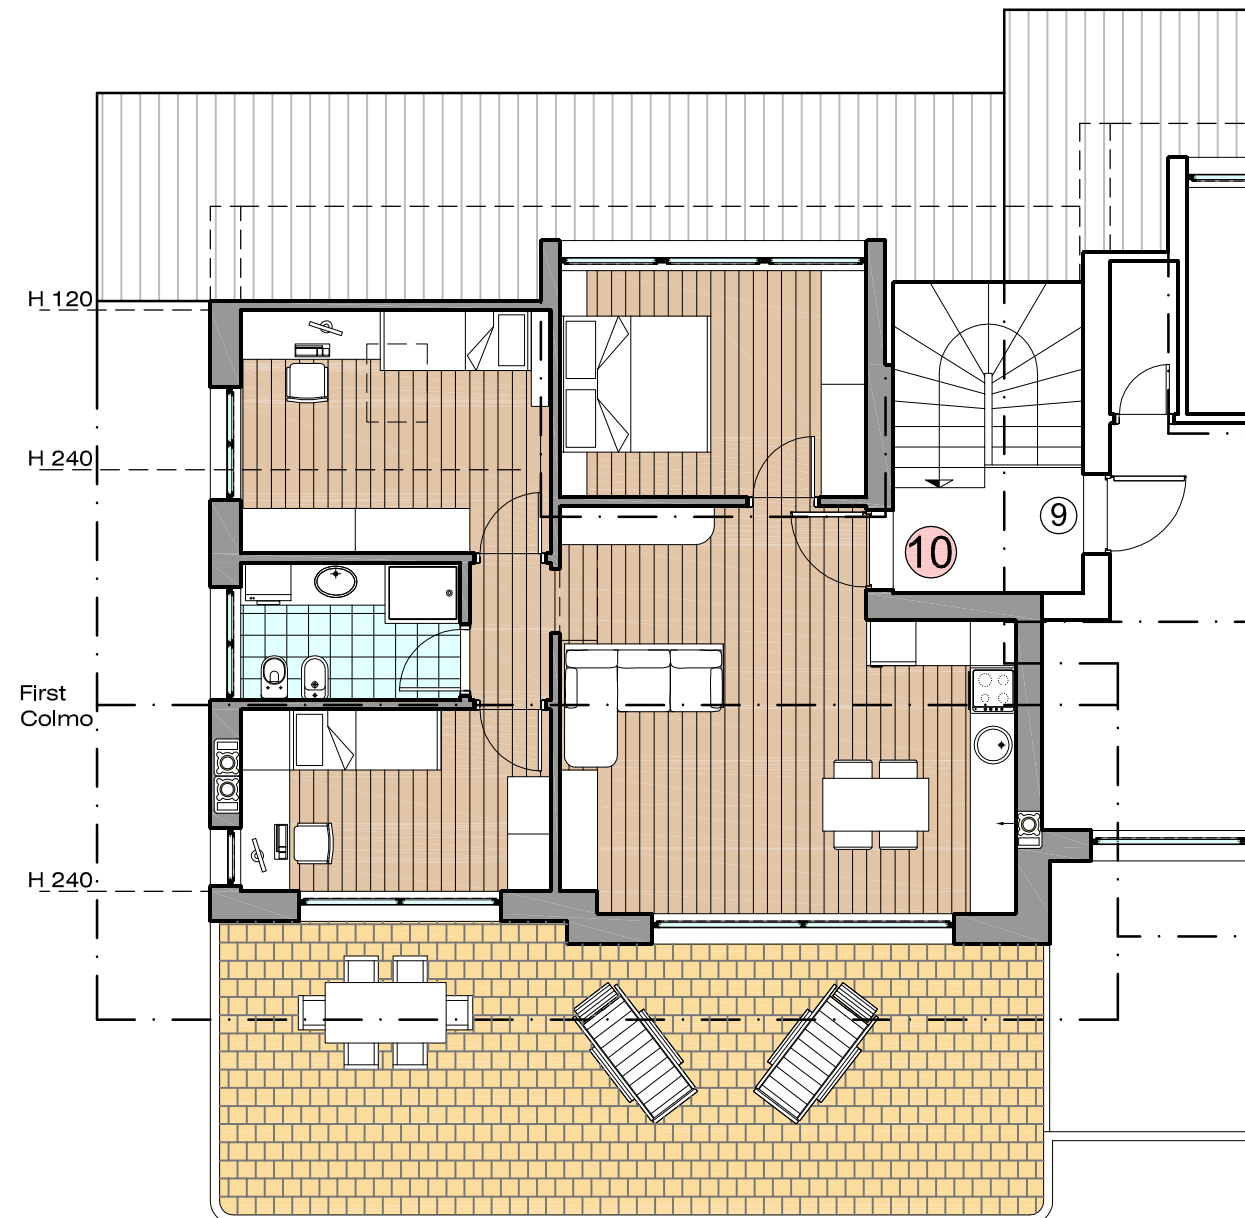

RESIDENCE SCHABSERHOF

Dachgeschoss – Piano Sottotetto
Wohnung 10 Appartamento

Nettowohnfläche
Superficie netta mq 71,83
Gesamtverkaufsfläche
Superficie commerciale mq 112,03

Dachgeschoss 1:100
Piano Sottotetto