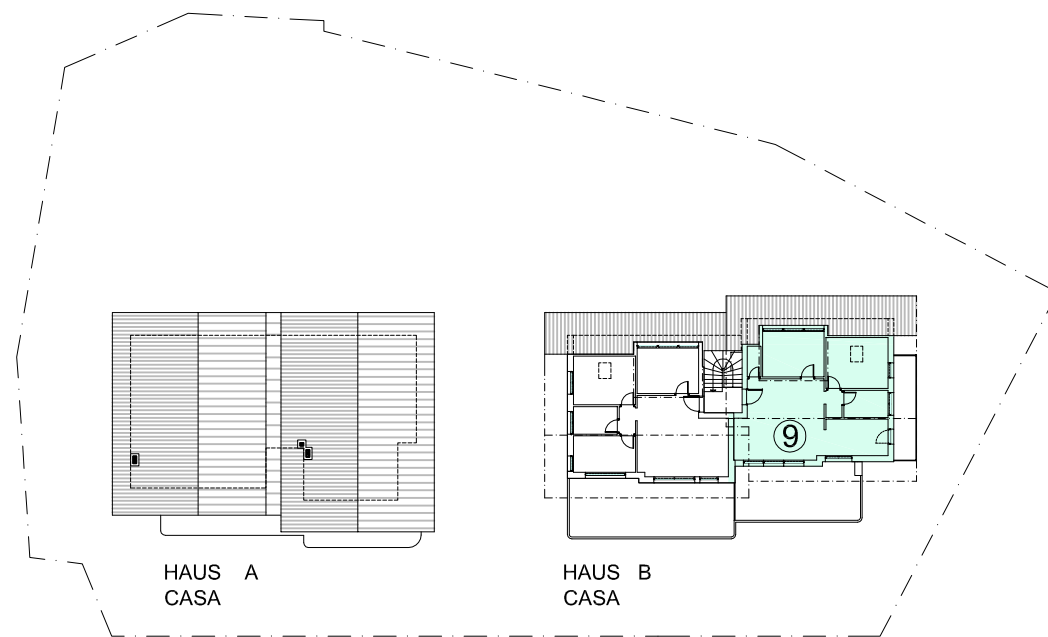

RESIDENCE SCHABSERHOF

Dachgeschoss – Piano Sottotetto
 Wohnung 9 Appartamento

Nettowohnfläche
 Superficie netta mq 74,70
 Gesamtverkaufsfläche
 Superficie commerciale mq 115,01

Dachgeschoss 1:100
Piano Sottotetto