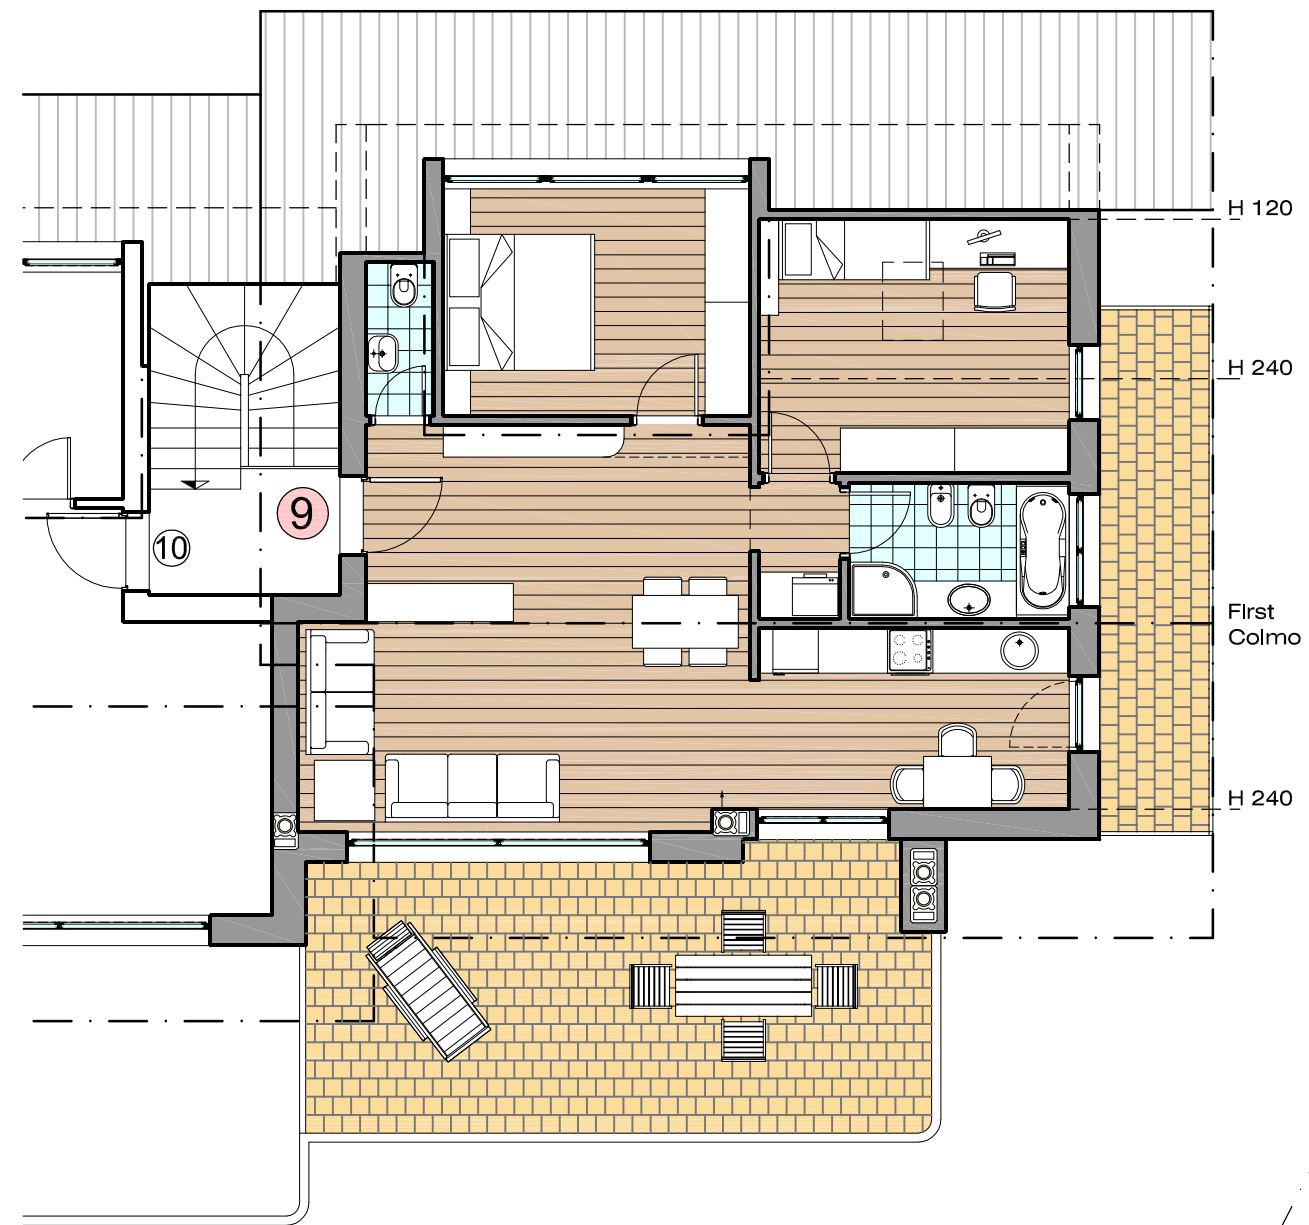

RESIDENCE SCHABSERHOF

Dachgeschoss – Piano Sottotetto
 Wohnung 9 Appartamento

Nettowohnfläche
 Superficie netta mq 74,70
 Gesamtverkaufsfläche
 Superficie commerciale mq 115,01

Dachgeschoss 1:100
Piano Sottotetto