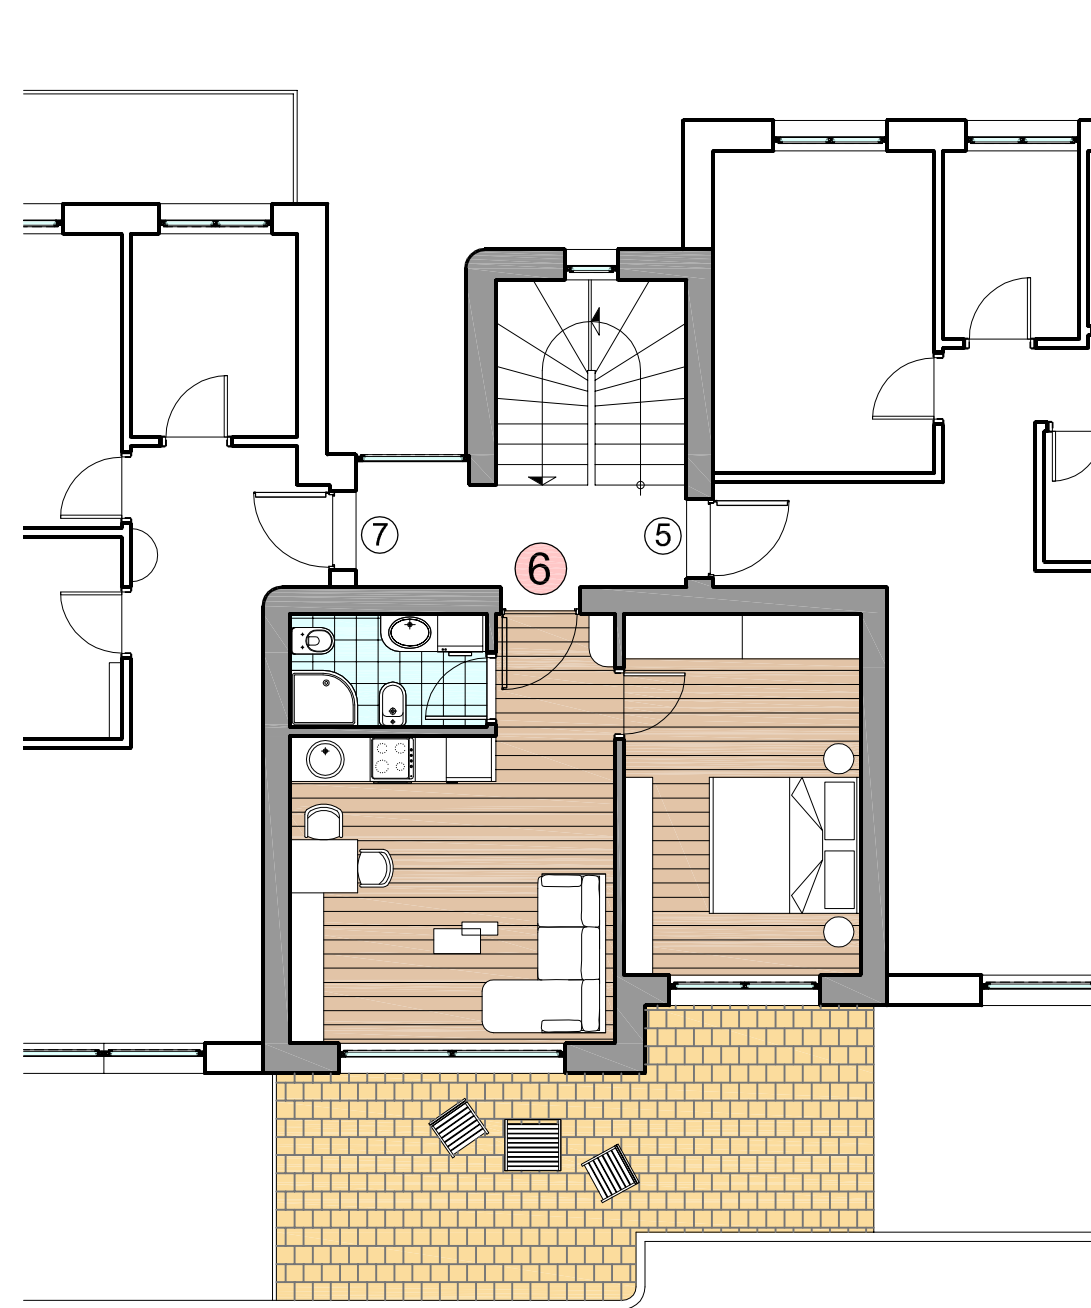

RESIDENCE SCHABSERHOF

Obergeschoss – Piano Primo
Wohnung 6 Appartamento

Nettowohnfläche
Superficie netta mq 38,72
Gesamtverkaufsfläche
Superficie commerciale mq 62,61

Obergeschoss 1:100
Piano Primo