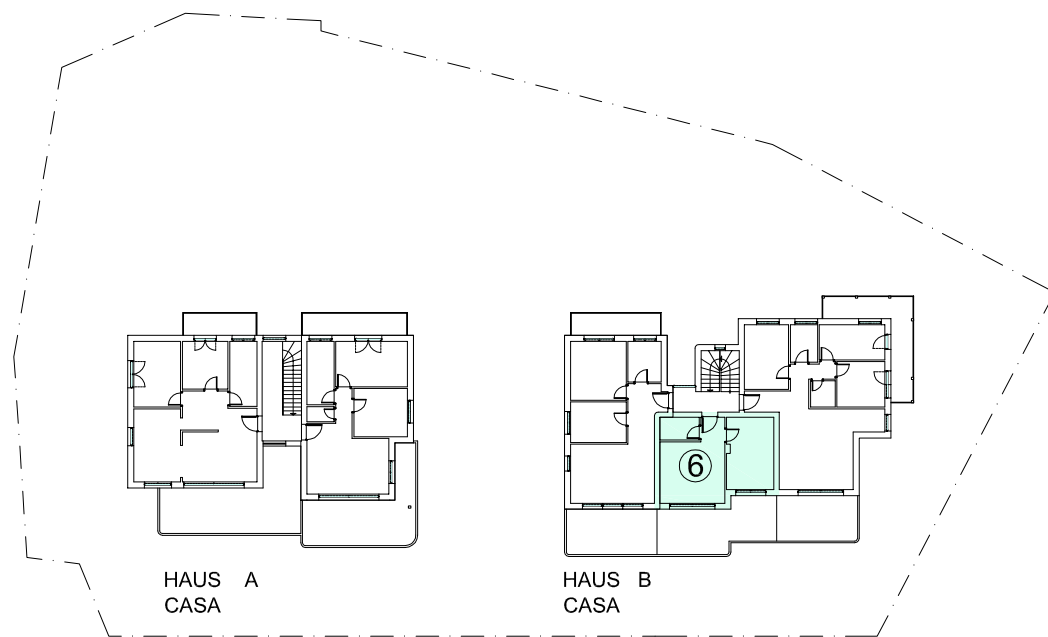

RESIDENCE SCHABSERHOF

Obergeschoss – Piano Primo
Wohnung 6 Appartamento

Nettowohnfläche
Superficie netta mq 38,72
Gesamtverkaufsfläche
Superficie commerciale mq 62,61

Obergeschoss 1:100
Piano Primo