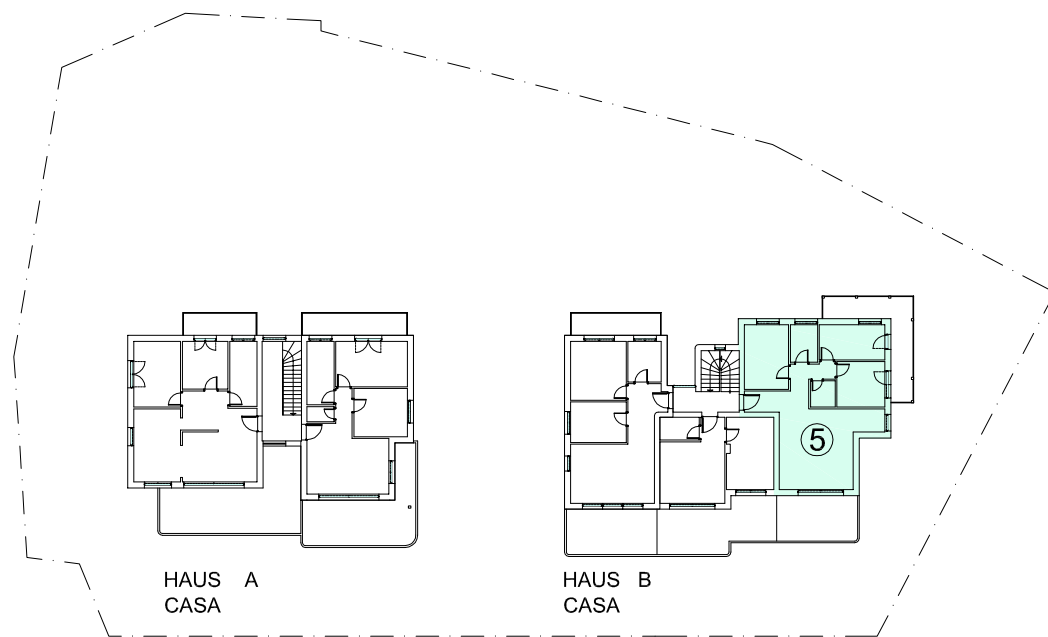

RESIDENCE SCHABSERHOF

Obergeschoss – Piano Primo
Wohnung 5 Appartamento

Nettowohnfläche
Superficie netta mq 79,20
Gesamtverkaufsfläche
Superficie commerciale mq 116,63

Obergeschoss 1:100
Piano Primo