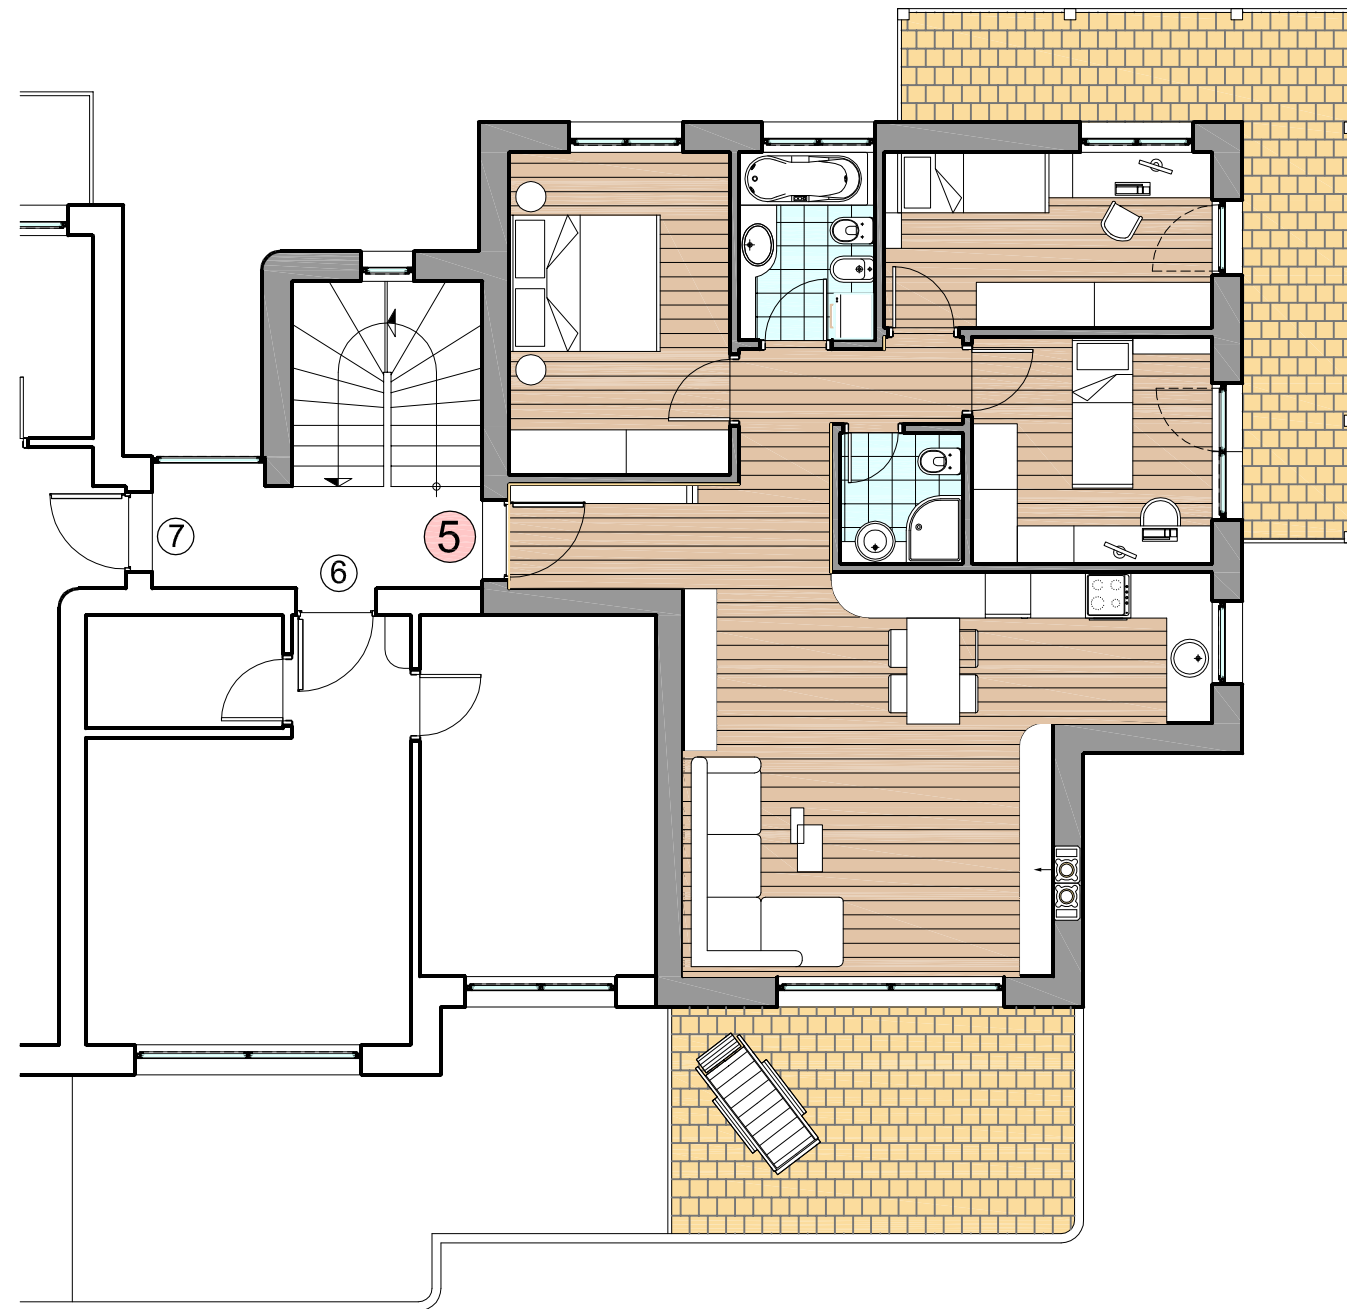

RESIDENCE SCHABSERHOF

Obergeschoss – Piano Primo
Wohnung 5 Appartamento

Nettowohnfläche
Superficie netta mq 79,20
Gesamtverkaufsfläche
Superficie commerciale mq 116,63

Obergeschoss 1:100
Piano Primo